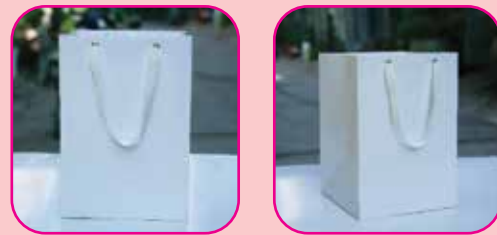

Mẫu số 31:..... 3.800 đồng/cái

Kích thước: 21cm x 17cm x 7cm (cao x ngang x hông).

Chất liệu giấy: kraft trắng Nhật 120gsm

Quai giấy Kraft trắng

4 MẪU THIẾT KẾ

Tải trọng: 500g - 1.5kg