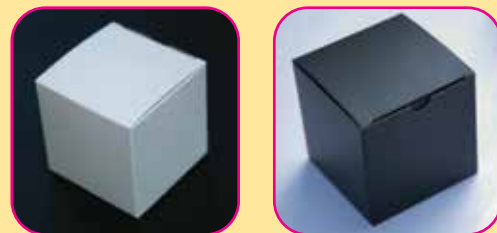

Mẫu hộp số 4:..... 3.000 đồng/cái

Kích thước: 17cm x 6cm x 6cm(cao x ngang x hông).

Chất liệu giấy: Ivory 350gsm (dày & cứng)

Cán màn mờ mặt ngoài

Thích hợp: đựng chai thủy tinh 330ml như hình minh họa